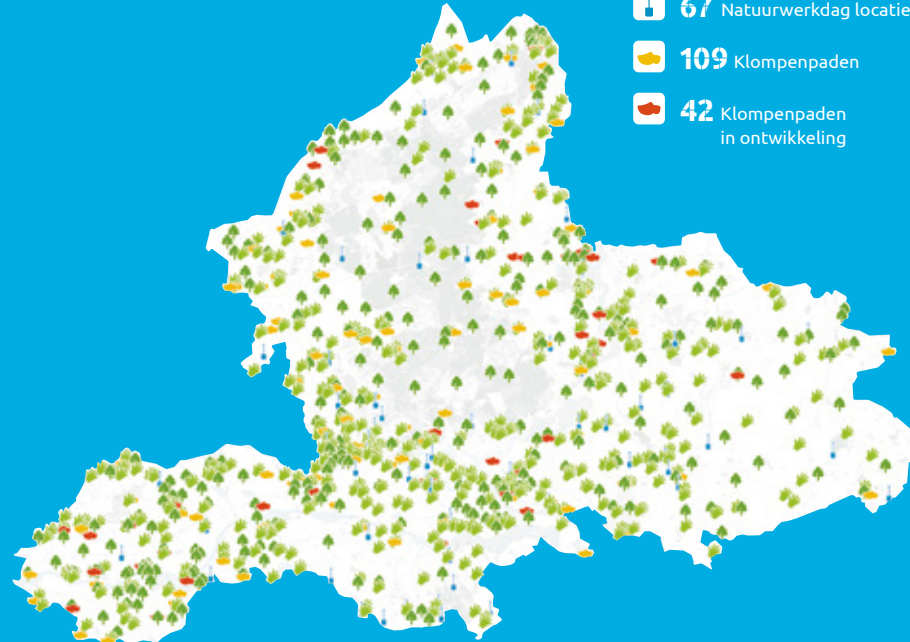

## Vrijwilligersinzet

totaal aantal  
vrijwilligers

**13048**

	vrijwilligers	vrijwilligersgroepen
2022	13.048	480
2018	10.800	347
2014	7.500	242
2010	4.250	161

€ 7,3 miljoen vermeden kosten    330.651 vrijwilligersuren    60 nieuwe groepen

### Vormen van vrijwilligerswerk

## Landschapsprojecten en Klompennaden

- 316** landschapsprojecten
- 480** vrijwilligersgroepen
- 67** Natuurwerkdag locaties
- 109** Klompennaden
- 42** Klompennaden in ontwikkeling